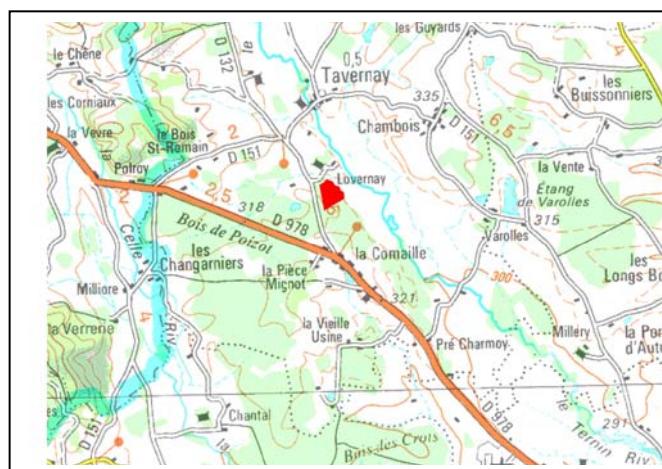

ARTICLE N° 45

COMMUNE : TAVERNAY (71)

Lieu-dit : Le Bois de la Revenue

Acheteur :

Prix de vente :

Coordonnées géographiques : N 47° 00' 05.9''
E 04° 14' 01.0''

BOIS SUR PIED

PEUPELEMENT : Taillis avec Réserves

PARCELLE : B 237 = forestière n°4

COUPE : de récolte et d'amélioration

SURFACE : 4 hectares

Diamètre à 1,30 m												
Essences	35	40	45	50	55	60	65	70				
Chênes	8	14	18	11	16	7	6	2				

PRODUITS PRESUMES

QUALITES : ★★

Essence	Nombre d'arbres	Volume essence (m³)	Volume moyen (m³)
Chênes	82	98	1,19
Dont bois gelés	6		
TOTAL		98	

CONDITIONS PARTICULIERES :

- Vente de bois sur pied
- Vidange et enlèvement : conditions générales
- Taillis et houpiers réservés
- Paiement : Conditions générales
- Limites de coupe :
  - Nord : Chemin
  - Sud : Bois
  - Est : Route
  - Ouest : Pré

VISITE : Bruno RAMAGE 06.80.47.78.15

Julien DUGAT 06.87.29.23.38

Pour tous renseignements : CFBL

Route de Macon - 71 960 LA ROCHE VINEUSE

Téléphone : 03.8551.66.11 - Télécopie : 03.85.37.75.93