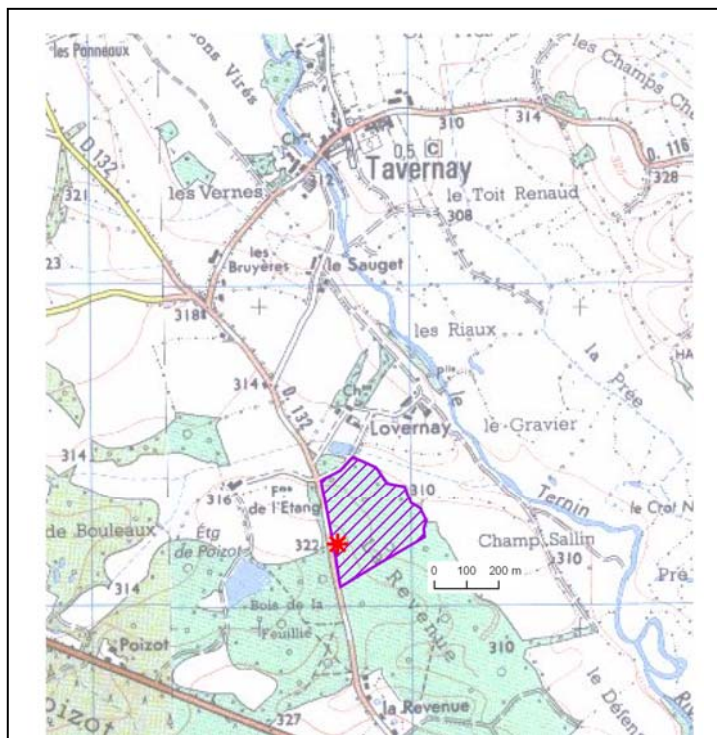

ARTICLE N° 45

COMMUNE : TAVERNAY (71)

Lieu-dit : Le Bois de la Revenue

Acheteur :

Prix de vente :

Coordonnées géographiques : N 47° 00' 05.9''
E 04° 14' 01.0''

BOIS SUR PIED

PEUPELEMENT : Taillis avec Réserves

PARCELLE : B 237 = forestière n°4

COUPE : de récolte et d'amélioration

SURFACE : 4 hectares

Diamètre à 1,30 m												
Essences	35	40	45	50	55	60	65	70				
Chênes	8	14	18	11	16	7	6	2				

PRODUITS PRESUMES

QUALITES : ★★

Essence	Nombre d'arbres	Volume essence (m³)	Volume moyen (m³)
Chênes	82	98	1,19
Dont bois gelés	6		
TOTAL		98	

CONDITIONS PARTICULIERES :

- Vente de bois sur pied
- Vidange et enlèvement : conditions générales
- Taillis et houpiers réservés
- Paiement : Conditions générales
- Limites de coupe :
 - Nord : Chemin
 - Sud : Bois
 - Est : Route
 - Ouest : Pré