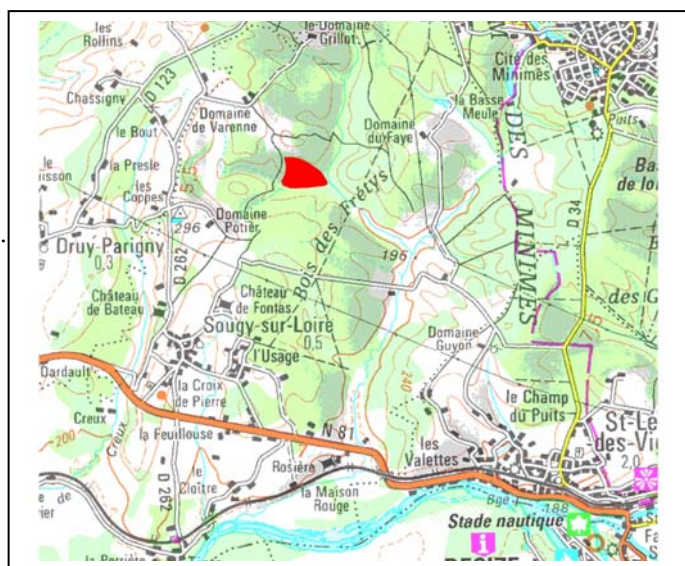

VISITE : Catherin de RIVOIRE

Pour tous renseignements : C F B L

6 rue Claude Tillier - 58000 NEVERS

Téléphone : 03.86.93.02.90 - Télécopie : 03 86 36 22 43