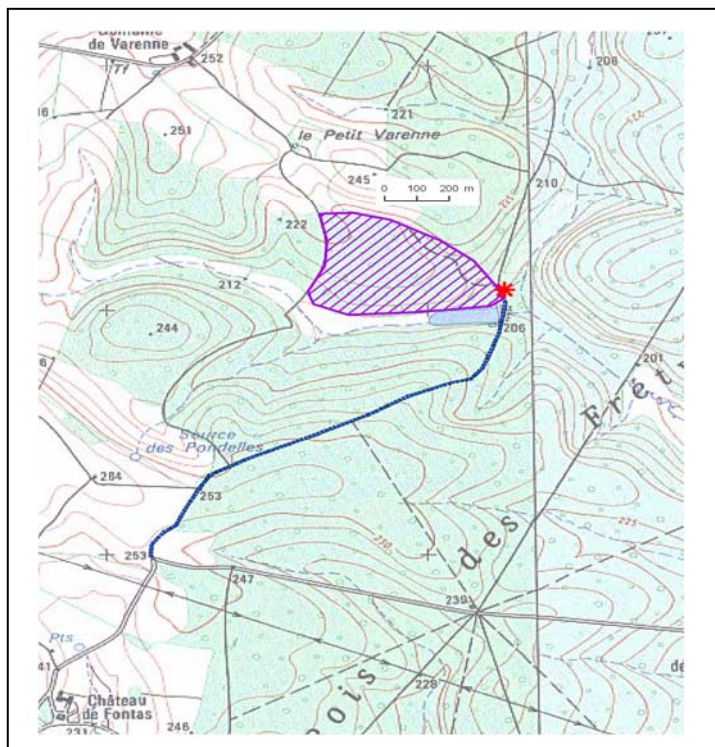

ARTICLE N° 35

COMMUNE : SOUGY SUR LOIRE (58)

Lieu-dit : Bois de Bièvre

Acheteur :

Prix de vente :

Coordonnées géographiques : N 46°52'50.9"
E 03°26'28.3"

BOIS SUR PIED

PEUPELEMENT : Taillis avec réserves

PARCELLE : 21

COUPE : extraction

SURFACE : 16 hectares 60

Diamètre à 1,30 m														
Essences	30	35	40	45	50	55	60	65	70	75	80	85	90	95
Chênes				1	5	18	9	6	1					

PRODUITS PRESUMES

QUALITES : ★ ★

Essence	Nombre d'arbres	Volume essence (m³)	Volume moyen (m³)
Chêne	40	66	1,6
TOTAL		66	

CONDITIONS PARTICULIERES :

- Vente de bois sur pied
- Bois martelés au corps et au pied, numérotés de 1 à 40.
Les bois non numérotés ne font pas partie de la vente.
- Vidange et enlèvement : conditions générales,
Débardage sur sol portant
- Taillis et houppiers réservés
- Paiement : Conditions générales
- Limites de coupe :
 - Nord : pré, chemin
 - Sud : étang et pré
 - Est : piste
 - Ouest : chemin