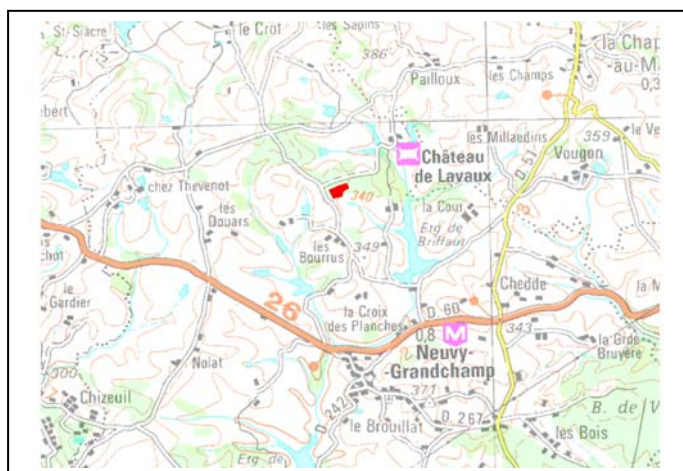

ARTICLE N° 28

COMMUNE : NEUVY GRANDCHAMP (71)

Lieu-dit : La Maison Rouge

Acheteur :

Prix de vente :

Coordonnées géographiques : N 46° 36' 44.5''
E 03° 55' 47.1 ''

BOIS SUR PIED

PEUPELEMENT : Taillis avec Réserves

PARCELLE : D34 = n° 9 et 10 du PSG

COUPE : Rase de la futaie

SURFACE : 3 hectares

Diamètre à 1,30 m														
Essences	30	35	40	45	50	55	60	65	70	75	80	85	90	95
Chênes	2	17	60	39	46	40	26	8	10	5	1			
Hêtres			7	8	3	1	1	1		1	1			
Merisiers		2												
Châtaignier				1										

PRODUITS PRESUMES

QUALITES : ★ ★

Essence	Nombre d'arbres	Volume essence (m³)	Volume moyen (m³)
Chênes	254	357	1,41
Dont bois gelés	3		
Hêtres	22	27	1,23
Merisiers, chat.	3	2	0.67
TOTAL		386	

CONDITIONS PARTICULIERES :

- Vente de bois sur pied
- Vidange et enlèvement : conditions générales
- Taillis et houppiers réservés
- Paiement : Conditions générales
- Limites de coupe :
  - Nord : chemin - Sud : Pré
  - Est : Bois (peinture)- Ouest : Route

VISITE : Bruno RAMAGE 06.80.47.78.15

Julien DUGAT 06.87.29.23.38

Pour tous renseignements : C F B L

Route de Mâcon - 71 960 LA ROCHE VINEUSE

Téléphone : 03.85.51.66.11 - Télécopie : 03 85 37 75 93