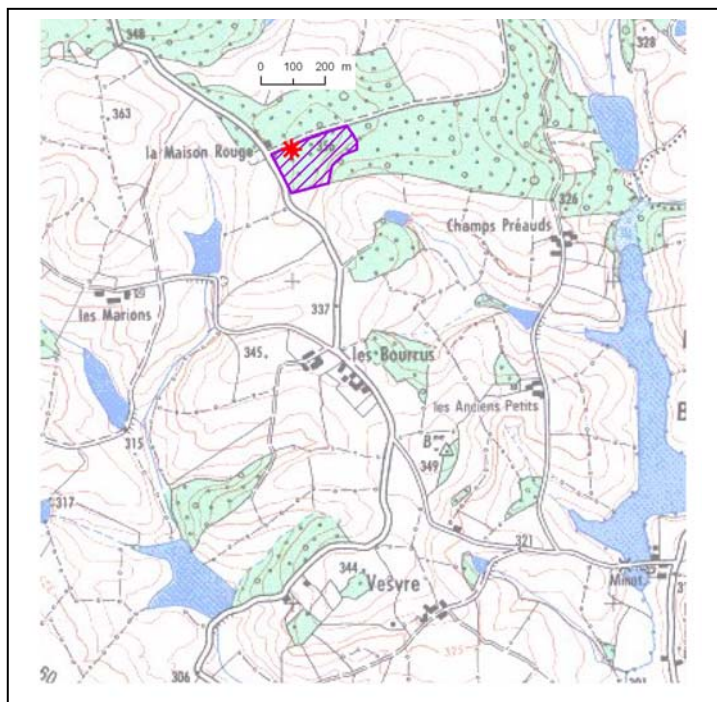

## ARTICLE N° 28

COMMUNE : NEUVY GRANDCHAMP (71)

Lieu-dit : La Maison Rouge

Acheteur :

Prix de vente :

Coordonnées géographiques : N 46° 36' 44.5''  
E 03° 55' 47.1 ''

### BOIS SUR PIED

**PEUPELEMENT** : Taillis avec Réserves

**PARCELLE** : D34 = n° 9 et 10 du PSG

**COUPE** : Rase de la futaie

**SURFACE** : 3 hectares

Diamètre à 1,30 m														
Essences	30	35	40	45	50	55	60	65	70	75	80	85	90	95
Chênes	2	17	60	39	46	40	26	8	10	5	1			
Hêtres			7	8	3	1	1	1		1	1			
Merisiers		2												
Châtaignier				1										