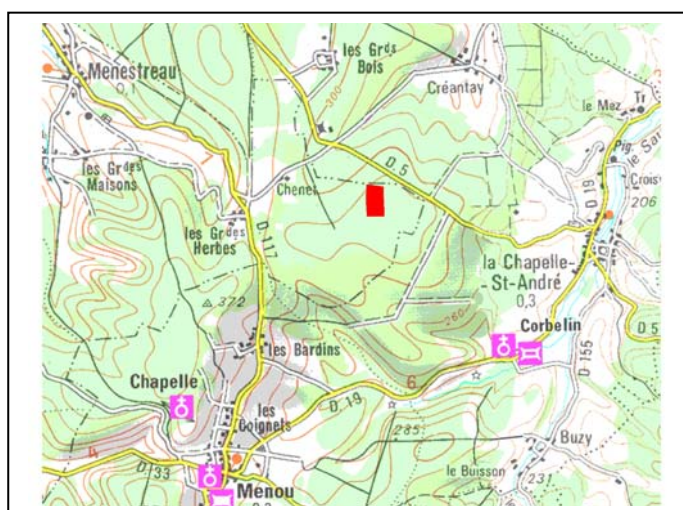

CONDITIONS PARTICULIERES :

- Vente de bois sur pied
- Vidange et enlèvement : conditions générales
- Taillis et houppiers réservés
- Paiement : Conditions générales
- Limites de coupe :
  - Nord : chemin et bornes
  - Sud : chemin
  - Est : layon et bornes
  - Ouest : peinture