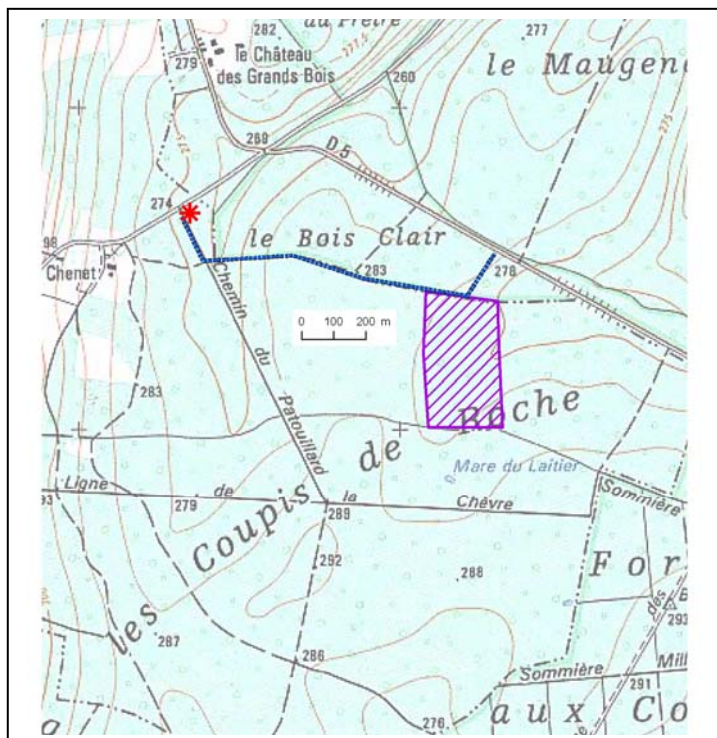

ARTICLE N° 26

COMMUNE : MENESTREAU (58)

Lieu-dit : Coupis de Roche

Acheteur :

Prix de vente :

Coordonnées géographiques : N 47°24'17.7"
E 03°17'41.4"

BOIS SUR PIED

PEUPELEMENT : Taillis avec réserves

PARCELLE : 5 du PSG

COUPE : jardinatoire

SURFACE : 7.40 hectares

Diamètre à 1,30 m														
Essences	30	35	40	45	50	55	60	65	70	75	80	85	90	95
Chênes				1	6	9	18	21	2					
Hêtres					1									

En plus : 1 tremble de 45 cm

PRODUITS PRESUMES

QUALITES : ***

Essence	Nombre d'arbres	Volume essence (m³)	Volume moyen (m³)
Chênes	57	122	2.15
Dont bois gelés	5		
Hêtres	1	1	1
TOTAL		123	

CONDITIONS PARTICULIERES :

- Vente de bois sur pied
- Vidange et enlèvement : conditions générales
- Taillis et houppiers réservés
- Paiement : Conditions générales
- Limites de coupe :
 - Nord : chemin et bornes
 - Sud : chemin
 - Est : layon et bornes
 - Ouest : peinture