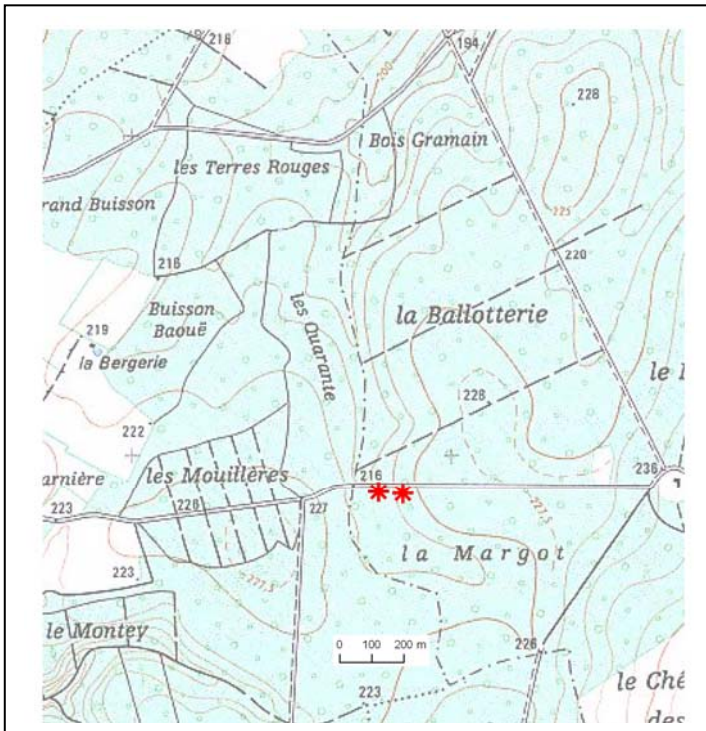

ARTICLE N° 24

COMMUNE : LICHÈRES SUR YONNE (89)

Lieu-dit : La Margot

Acheteur :

Prix de vente :

Coordonnées géographiques : N47°28'01.2 ''
E003°34'56.3''

BOIS ABATTUS, FACONNES, DEBARDES AU PLUS TARD LE 10 octobre 2011