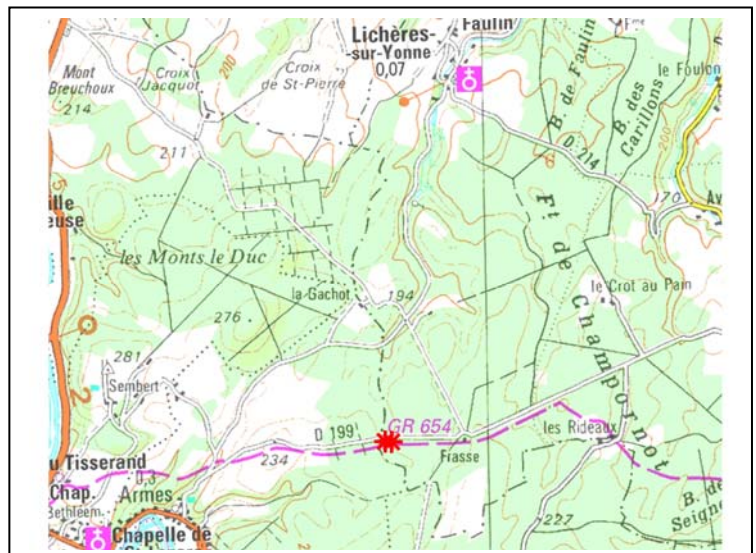

CONDITIONS PARTICULIERES :

- Vente en bloc bord de route
- Enlèvement : 31/12/2011
- Paiement : Conditions générales
- Le bordereau de cubage sera disponible sur www.cfbl.fr ou au bureau d'Autun