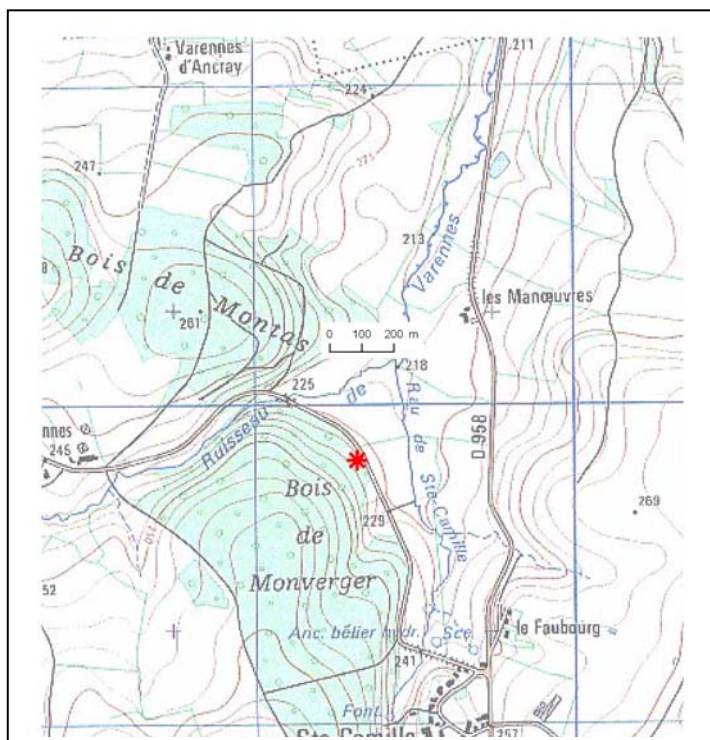

ARTICLE N° 23

COMMUNE : LA COLLANCELLE (58)

Lieu-dit : Bois de la Scie

Acheteur :

Prix de vente :

Coordonnées géographiques : N 47° 13' 15.1''
E 03° 39' 03.0''

BOIS ABATTUS, FACONNES, DEBARDES AU PLUS TARD LE 15/10/2011

Les bois sont stockés sur la commune de Pazy à Sainte Camille

Diamètre à 1,30 m

Essences	30	35	40	45	50	55	60	65	70	75	80	85	90	95
Chênes			1	2	1	2	4	1	2	2	2			

PRODUITS PRESUMES

QUALITES : ★

Essence	Nombre d'arbres	Volume essence (m³)	Volume moyen (m³)
Chênes	17	35	2.06
TOTAL		35	