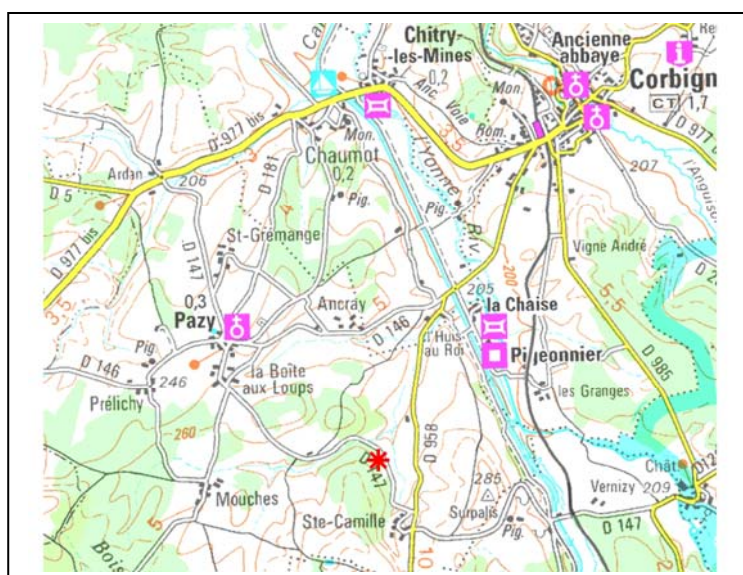

ARTICLE N° 23

COMMUNE : LA COLLANCELLE (58)

Lieu-dit : Bois de la Scie

Acheteur :

Prix de vente :

Coordonnées géographiques : N 47° 13' 15.1''
E 03° 39' 03.0''

BOIS ABATTUS, FACONNES, DEBARDES AU PLUS TARD LE 15/10/2011

Les bois sont stockés sur la commune de Pazy à Sainte Camille

Diamètre à 1,30 m

Essences	30	35	40	45	50	55	60	65	70	75	80	85	90	95
Chênes			1	2	1	2	4	1	2	2	2			

PRODUITS PRESUMES

QUALITES : ★

Essence	Nombre d'arbres	Volume essence (m³)	Volume moyen (m³)
Chênes	17	35	2.06
TOTAL		35	

CONDITIONS PARTICULIERES :

- Vente en bloc bord de route
- Enlèvement : 31 Décembre 2011
- Paiement : Conditions générales
- Le bordereau de cubage sera disponible sur www.cfbl.fr ou au bureau de Nevers dès le débardage réalisé.

VISITE : Sylvain LORIOT

Pour tous renseignements : C F B L
6 rue Claude Tillier - 58000 NEVERS
Téléphone : 03.86.93.02.90 - Télécopie : 03 86 36 22 43