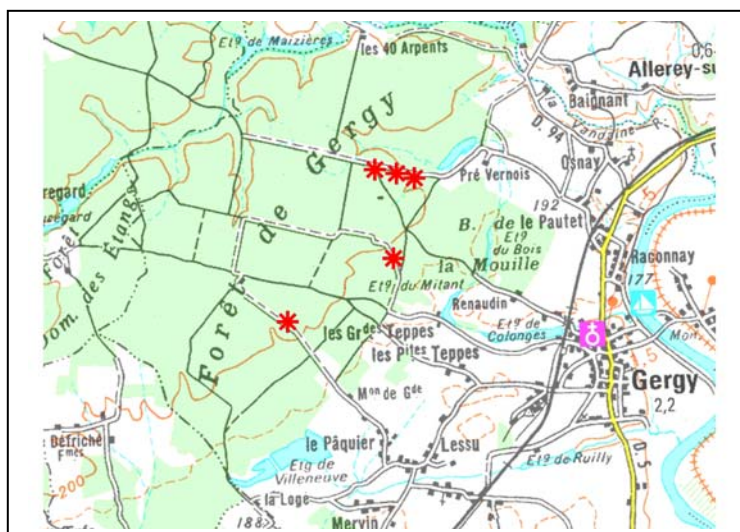

ARTICLE N° 21

COMMUNE : GERGY (71)

Lieu-dit : Forêt de Gergy

Acheteur :

Prix de vente :

Carte Michelin n° 69 pli 10

Carte IGN n° 3025 Est

BOIS ABATTUS, FACONNES, DEBARDES

Diamètre à 1,30 m

	40	45	50	55	60	65	70	75	80	85	90	95	100	110
Essences	40	45	50	55	60	65	70	75	80	85	90	95	100	110
Chênes rouges	2	2	14	9	8	6	4							
Merisiers	3	2												

PRODUITS PRESUMES

QUALITES : ★★★

Essence	Nombre d'arbres	Volume essence (m³)	Volume moyen (m³)
Chênes rouges	45	82	1.82
Merisier	5	5	1
TOTAL		87	

CONDITIONS PARTICULIERES :

- Vente en bloc bord de route
- Enlèvement : par temps sec voir garde pour autorisation
- Paiement : Conditions générales
- Le bordereau de cubage sera disponible sur www.cfbl.fr ou au bureau de La Roche Vineuse dès le débardage réalisé.