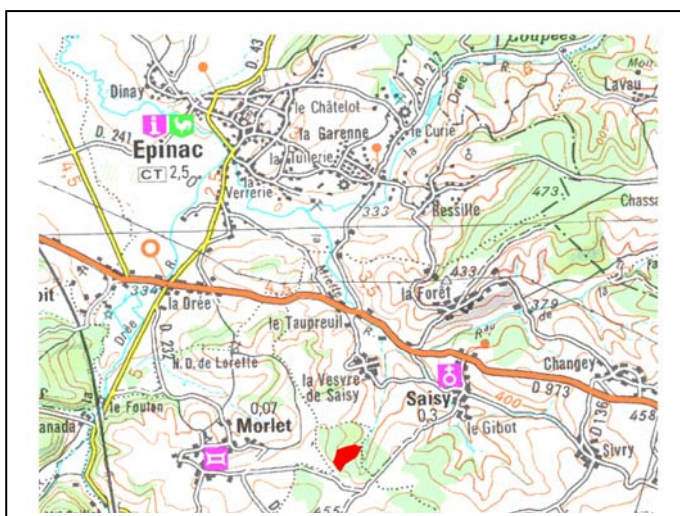

ARTICLE N° 13

COMMUNE : COLLONGE LA MADELEINE
(71)

Lieu-dit : Le bois de Mazerolle

Acheteur :

Prix de vente :

Coordonnées géographiques : N 46° 56' 57.0''
E 04° 31' 40.0''

BOIS SUR PIED

PEUPELEMENT : Taillis avec Réserves

PARCELLE : A 109 = n° 1 du PSG

COUPE : d'amélioration et de récolte

SURFACE : 8 hectares

Diamètre à 1,30 m													
Essences	35	40	45	50	55	60	65	70	75	80	85		
Chênes	5	8	3	15	13	26	22	11	4	1	2		
Trembles	2	6	5	8	5								

PRODUITS PRESUMES

QUALITES : ★ ★

Essence	Nombre d'arbres	Volume essence (m³)	Volume moyen (m³)
Chênes	110	196	1,78
Dont bois gelés	1		
Trembles	26	29	1,11
TOTAL		225	

CONDITIONS PARTICULIERES :

- Vente de bois sur pied
- Vidange et enlèvement : conditions générales
- Taillis et houppiers réservés
- Paiement : Conditions générales
- Limites de coupe :
  - Nord : Bois
  - Est : Bois
  - Sud : pré
  - Ouest : Bois

VISITE : Bruno RAMAGE 06.80.47.78.15

Julien DUGAT 06.87.29.23.38

Pour tous renseignements : CFBL

Route de Macon - 71 960 LA ROCHE VINEUSE

Téléphone : 03.85.51.66.11 - Télécopie : 03.85.37.75.93