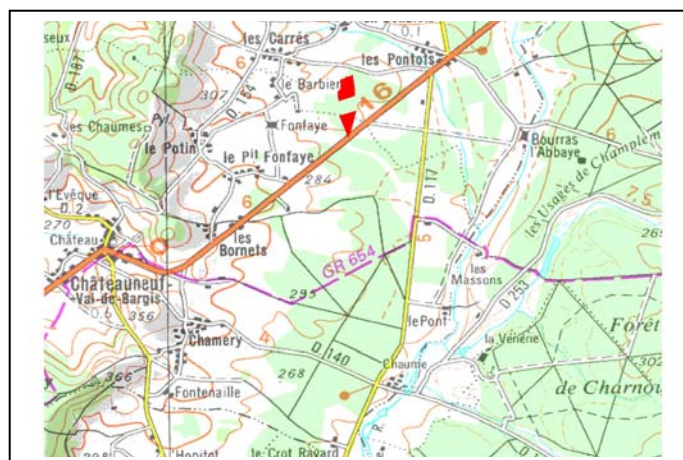

CONDITIONS PARTICULIERES :

- Vente de bois sur pied
- Vidange et enlèvement : conditions générales
- Taillis (éclairci en 6) et houppiers réservés
- Paiement : Conditions générales
- Limites de coupe :
  - Nord : talus
  - Sud : terre
  - Est : chemin, terre
  - Ouest : peinture, chemin