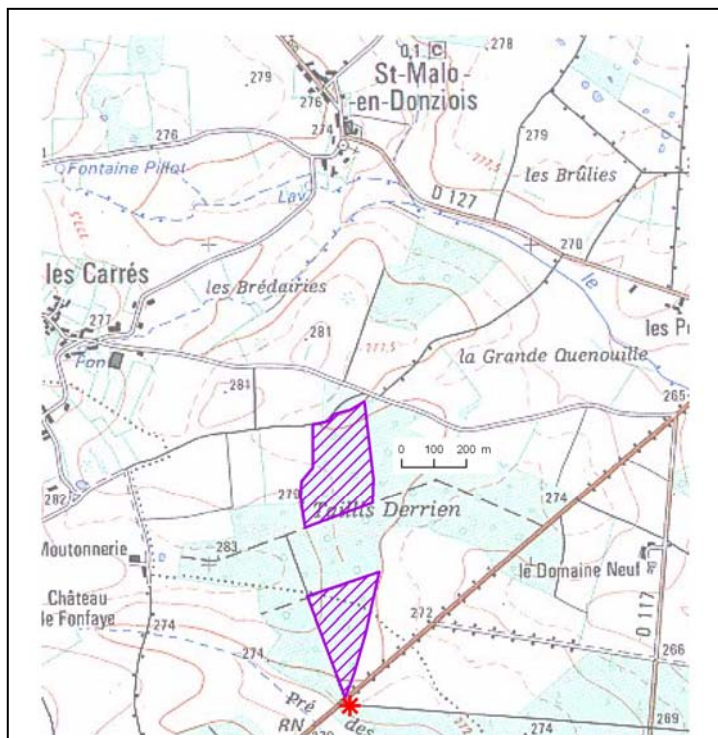

ARTICLE N° 12

COMMUNE : CHATEAUNEUF VAL DE
.....BARGIS (58)

Lieu-dit : Taillis Derrien

Acheteur :

Prix de vente :

Coordonnées géographiques : N 47°18'17.1''
E 03°16'07.2''

BOIS SUR PIED

PEUPELEMENT : Taillis avec réserves

PARCELLE : 2 et 6

COUPE : jardinatoire

SURFACE : 9 hectares 20

Diamètre à 1,30 m														
Essences	30	35	40	45	50	55	60	65	70	75	80	85	90	95
Chênes				1	1	3	10	16	5	3				

Dont 1 x 60 déclassé et 3 chablis

PRODUITS PRESUMES

QUALITES : ★★★★★

Essence	Nombre d'arbres	Volume essence (m³)	Volume moyen (m³)
Chênes Dont bois gelés	39 7	84	2.15
TOTAL		84	

CONDITIONS PARTICULIERES :

- Vente de bois sur pied
- Vidange et enlèvement : conditions générales
- Taillis (éclairci en 6) et houppiers réservés
- Paiement : Conditions générales
- Limites de coupe :
 - Nord : talus
 - Sud : terre
 - Est : chemin, terre
 - Ouest : peinture, chemin