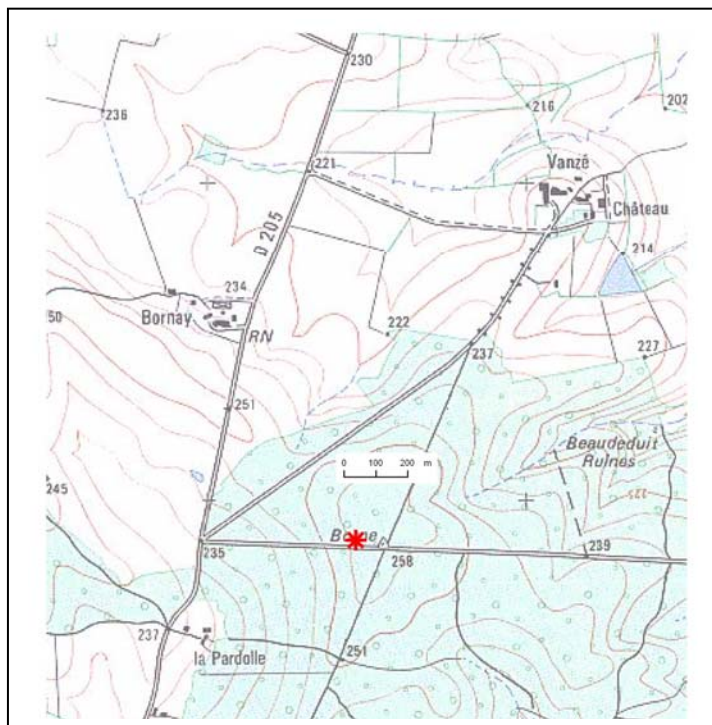

ARTICLE N° 11

COMMUNE : CHAMPVERT (58)

Lieu-dit : Bois de Vanzé

Acheteur :

Prix de vente :

Coordonnées géographiques : N 03° 51' 52.4''
E 03° 31' 19.5''

BOIS ABATTUS, FACONNES, DEBARDES AU PLUS TARD LE 15/10/2011

Diamètre à 1,30 m

Essences	30	35	40	45	50	55	60	65	70	75	80	85	90	95
Chênes						3	4	12	10	3				

PRODUITS PRESUMES

QUALITES : ★ ★ ★ ★

Essence	Nombre d'arbres	Volume essence (m³)	Volume moyen (m³)
Chênes	32	73	2,28
TOTAL		73	