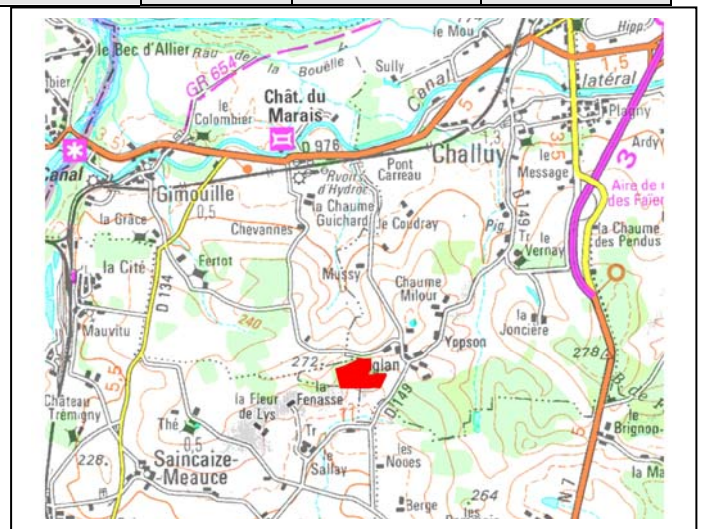

ARTICLE N° 9

COMMUNE : CHALLUY (58)

Lieu-dit : Bois des Loges

Acheteur :

Prix de vente :

Coordonnées géographiques : N 46°55'17.1"
E 03°07'16.1"

BOIS SUR PIED

PEUPELEMENT : Taillis avec réserves
PARCELLE : B 648 et 649

COUPE : amélioration
SURFACE : 18.40 hectares

Diamètre à 1,30 m														
Essences	30	35	40	45	50	55	60	65	70	75	80	85	90	95
Chênes		1	5	21	23	32	28	33	36	18	10	4	1	
Frêne					1									

PRODUITS PRESUMES

QUALITES : ★★★

Essence	Nombre d'arbres	Volume essence (m³)	Volume moyen (m³)
Chênes	212	410	1.93
Dont bois gélés	2		
Frêne	1	1	1
TOTAL		411	

CONDITIONS PARTICULIERES :

- Vente de bois sur pied
  Les chênes marqués « S » sont réservés
- Vidange et enlèvement : conditions générales
- Taillis et houpriers réservés
- Paiement : Conditions générales
- Limites de coupe :
  - Nord : terre et route - Sud : terre
  - Est : peinture et terre - Ouest : terre

VISITE : Fabrice de CROUTTE

Pour tous renseignements : C F B L
6 rue Claude Tillier - 58000 NEVERS
Téléphone : 03.86.93.02.90 - Télécopie : 03 86 36 22 43