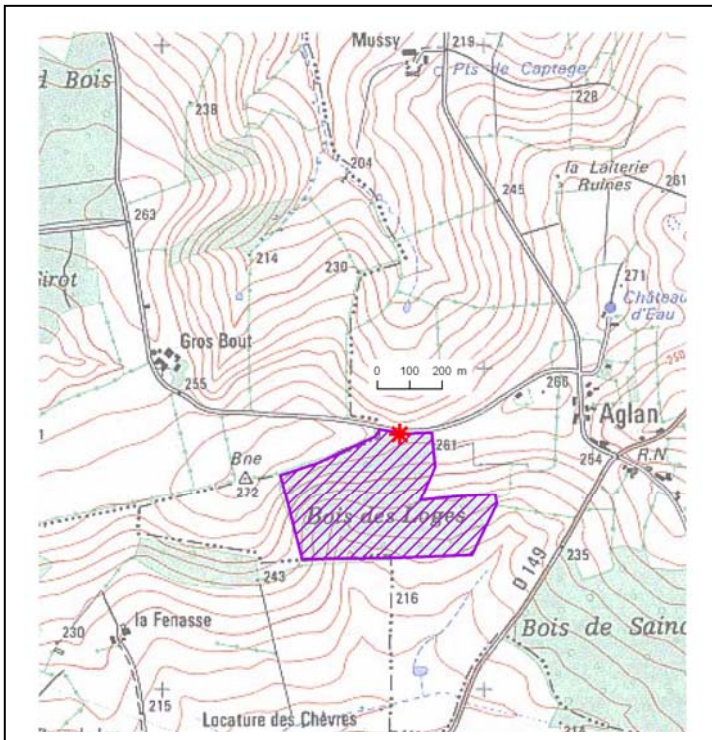

## ARTICLE N° 9

COMMUNE : CHALLUY (58)

Lieu-dit : Bois des Loges

Acheteur :

Prix de vente :

Coordonnées géographiques : N 46°55'17.1"  
E 03°07'16.1"

### BOIS SUR PIED

**PEUPELEMENT** : Taillis avec réserves  
**PARCELLE** : B 648 et 649

**COUPE** : amélioration  
**SURFACE** : 18.40 hectares

Diamètre à 1,30 m														
Essences	30	35	40	45	50	55	60	65	70	75	80	85	90	95
Chênes		1	5	21	23	32	28	33	36	18	10	4	1	
Frêne					1									