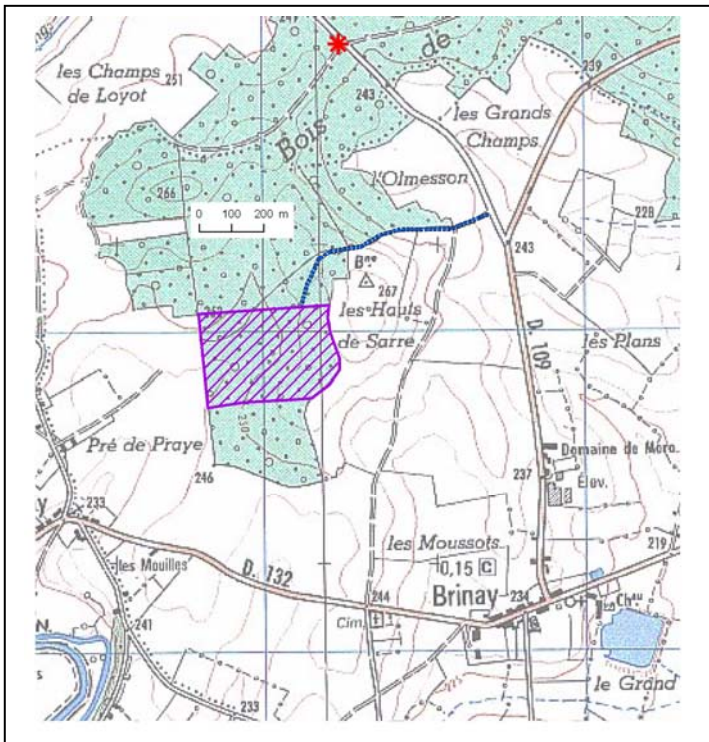

ARTICLE N° 5

COMMUNE : BRINAY (58)

Lieu-dit : Bois de Sarre

Acheteur :

Prix de vente :

Coordonnées géographiques : N 47°01'03.4"
E 03°41'37.3"

BOIS SUR PIED

PEUPELEMENT : Taillis avec réserves
PARCELLE : 3

COUPE : extraction
SURFACE : 7,67 ha

Diamètre à 1,30 m														
Essences	30	35	40	45	50	55	60	65	70	75	80	85	90	95
chênes				1	5	11	21	4	2					

PRODUITS PRESUMES

QUALITES : ★ ★ ★

Essence	Nombre d'arbres	Volume essence (m³)	Volume moyen (m³)
chênes	44	71	1,6
TOTAL		71	