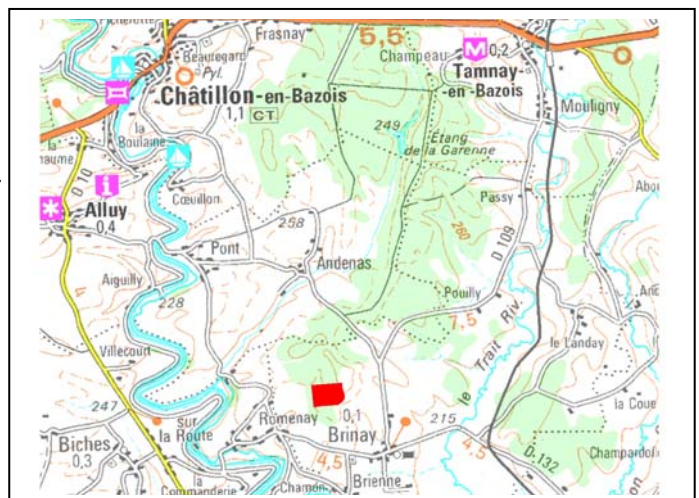

CONDITIONS PARTICULIERES :

- Vente de bois sur pied
- Bois martelés au corps et au pied, numérotés de 1 à 44. Les bois non numérotés ne font pas partie de la vente.
- Vidange et enlèvement : conditions générales
  Débardage sur sol portant
- Taillis et houpiers réservés
- Paiement : Conditions générales
- Limites de coupe :
  - Nord : peinture
  - Sud : peinture
  - Est : champ
  - Ouest : champ