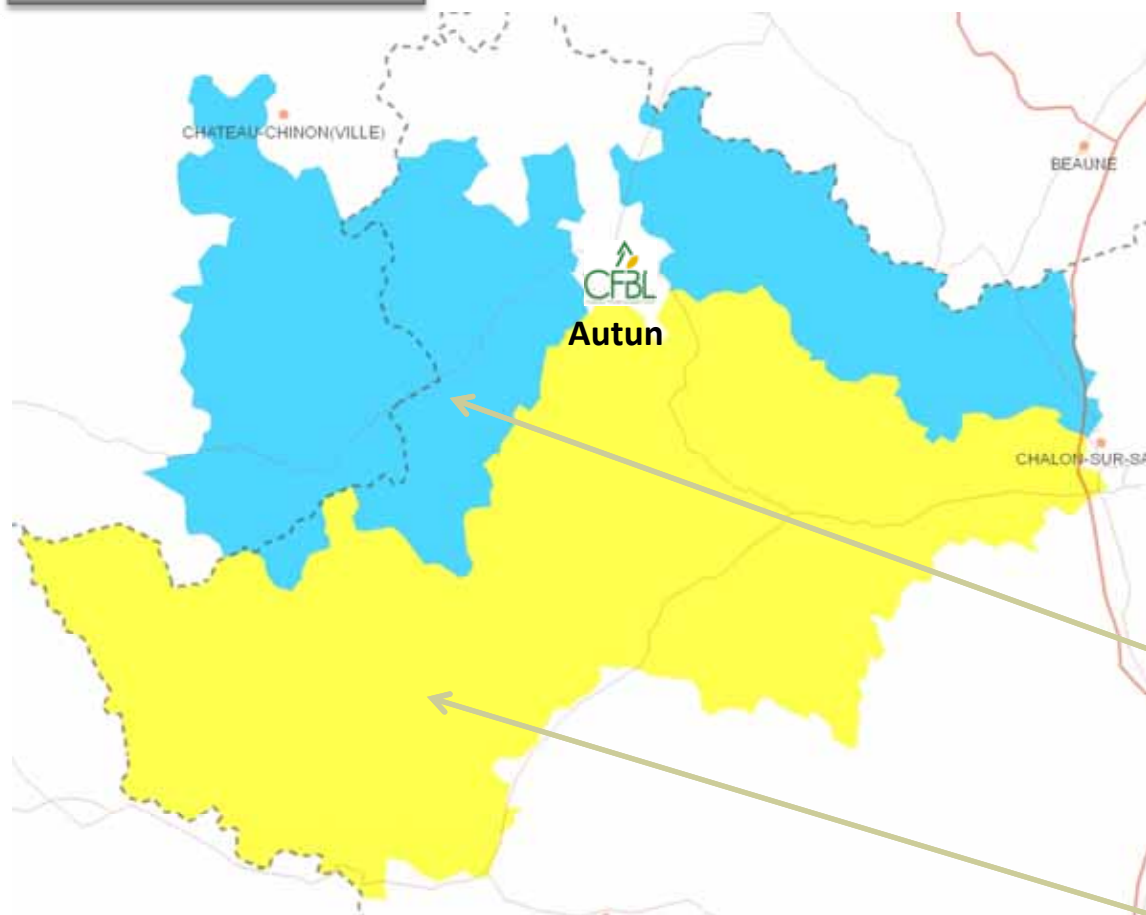

AGENCE AUTUN

Secteur Autun

Retour carte agences

Tél. 06.08.86.91.26

Secteur PG
Tél. 06.80.47.78.15

Secteur PO
Tél. 06.33.07.99.33

Secteur PN
Tél. 06 87 29 23 38

Nos coordonnées

SIEGE SECTION BOURGOGNE

7 avenue André Saclier - Parc de Bellevue - 71400 AUTUN

Tél. 03 85 86 01 30 - Fax. 03 85 86 01 39

E-mail : autun@cfbl.fr